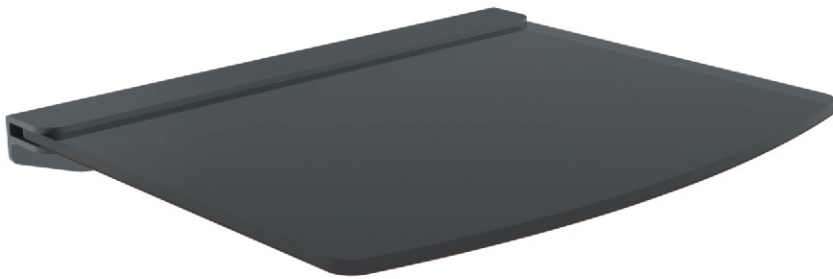

# PÓLKA SZKLANA ONE

EN SINGLE GLASS SHELF ONE DE GLASREGAL ONE

Max weight  
Max. Belastung  
Maksymalna waga

All fixings included  
Zubehör  
Akcesoria do montażu

Colour  
Farbe  
Kolor

Design in Italy  
*Stefano Ferro*