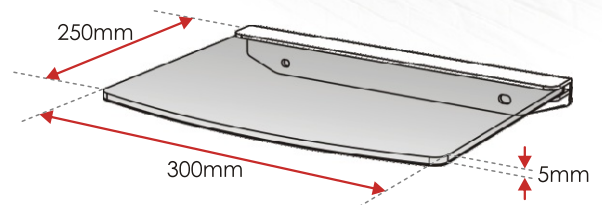

# PÓLKA SZKLANA ONE

EN SINGLE GLASS SHELF ONE DE GLASREGAL ONE

Max weight  
Max. Belastung  
Maksymalna waga

All fixings included  
Zubehör  
Akcesoria do montażu

Colour  
Farbe  
Kolor

Design in Italy  
*Stefano Ferro*